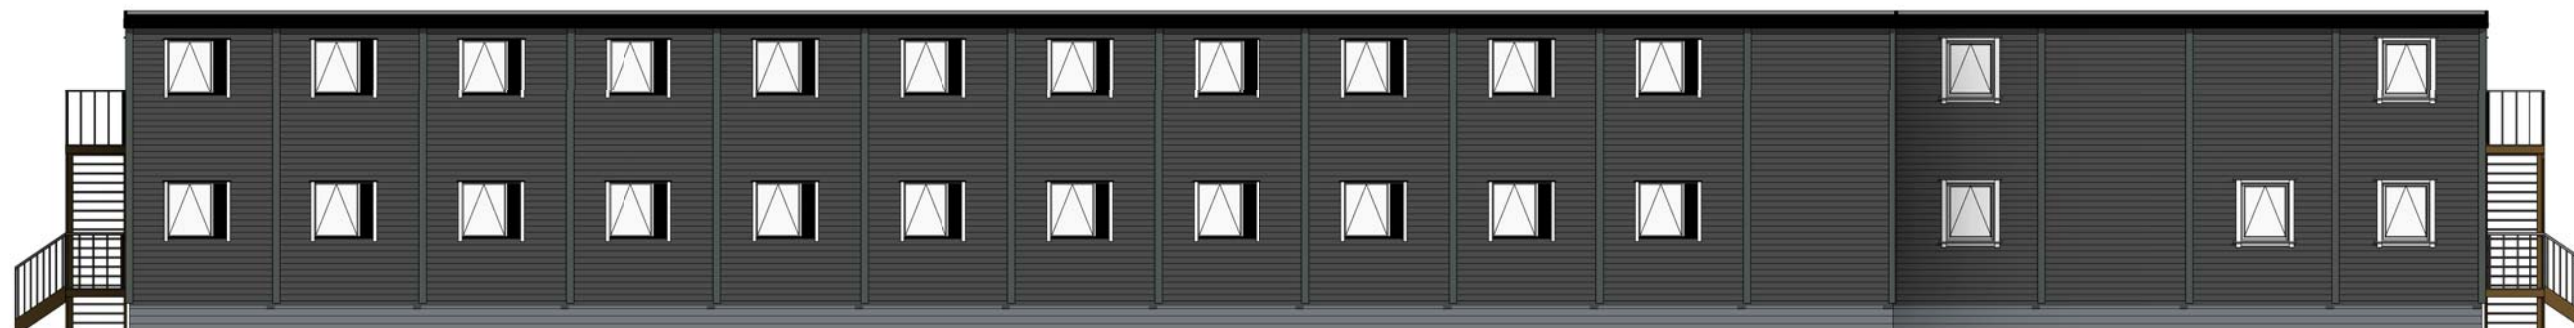

# Malthus

0000 A 1 Prinsipp Boligrigg | A101 - Illustrasjon

Dato: 28.3.2014

BTA: 393 m<sup>2</sup>  
 BRA: 374 m<sup>2</sup>

BTA: 393 m<sup>2</sup>  
 BRA: 374 m<sup>2</sup>

Sør  
1 : 150

Vest  
1 : 150

Nord  
1 : 150

Øst  
1 : 150