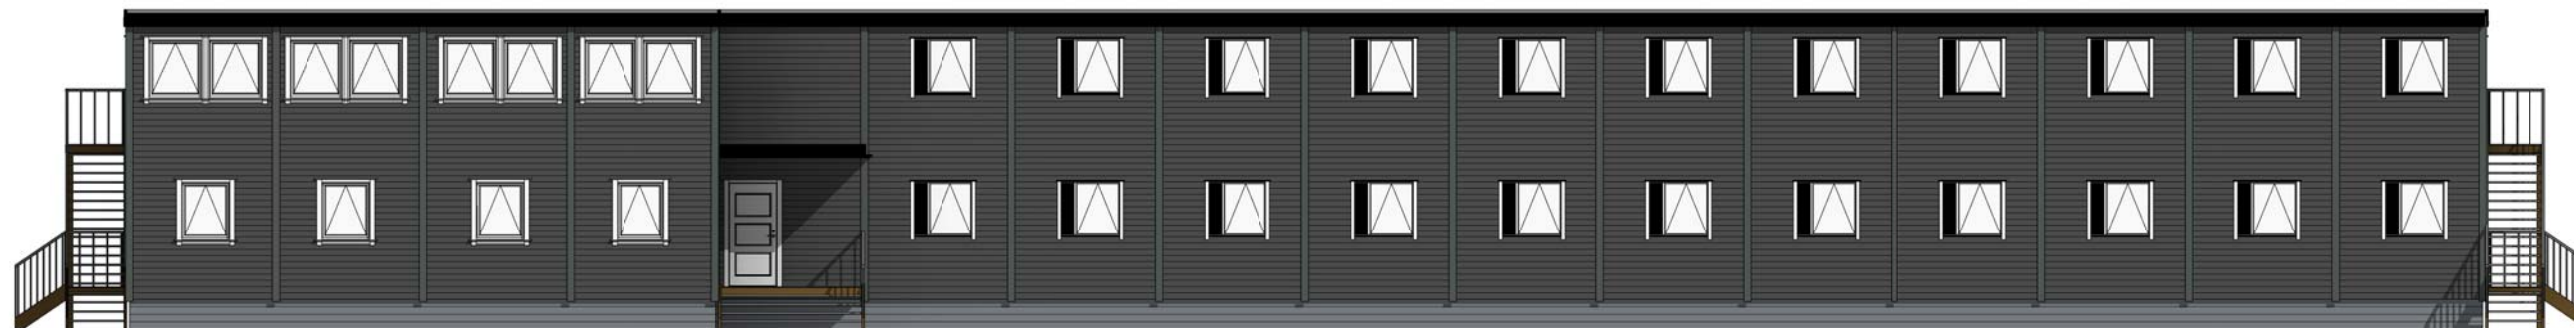

# Malthus

0000 A 1 Prinsipp Boligrigg | A101 - Illustrasjon

Dato: 28.3.2014

BTA: 393 m<sup>2</sup>  
 BRA: 374 m<sup>2</sup>

BTA: 393 m<sup>2</sup>  
 BRA: 374 m<sup>2</sup>

Sør  
1 : 150

Vest  
1 : 150

Nord  
1 : 150

Øst  
1 : 150